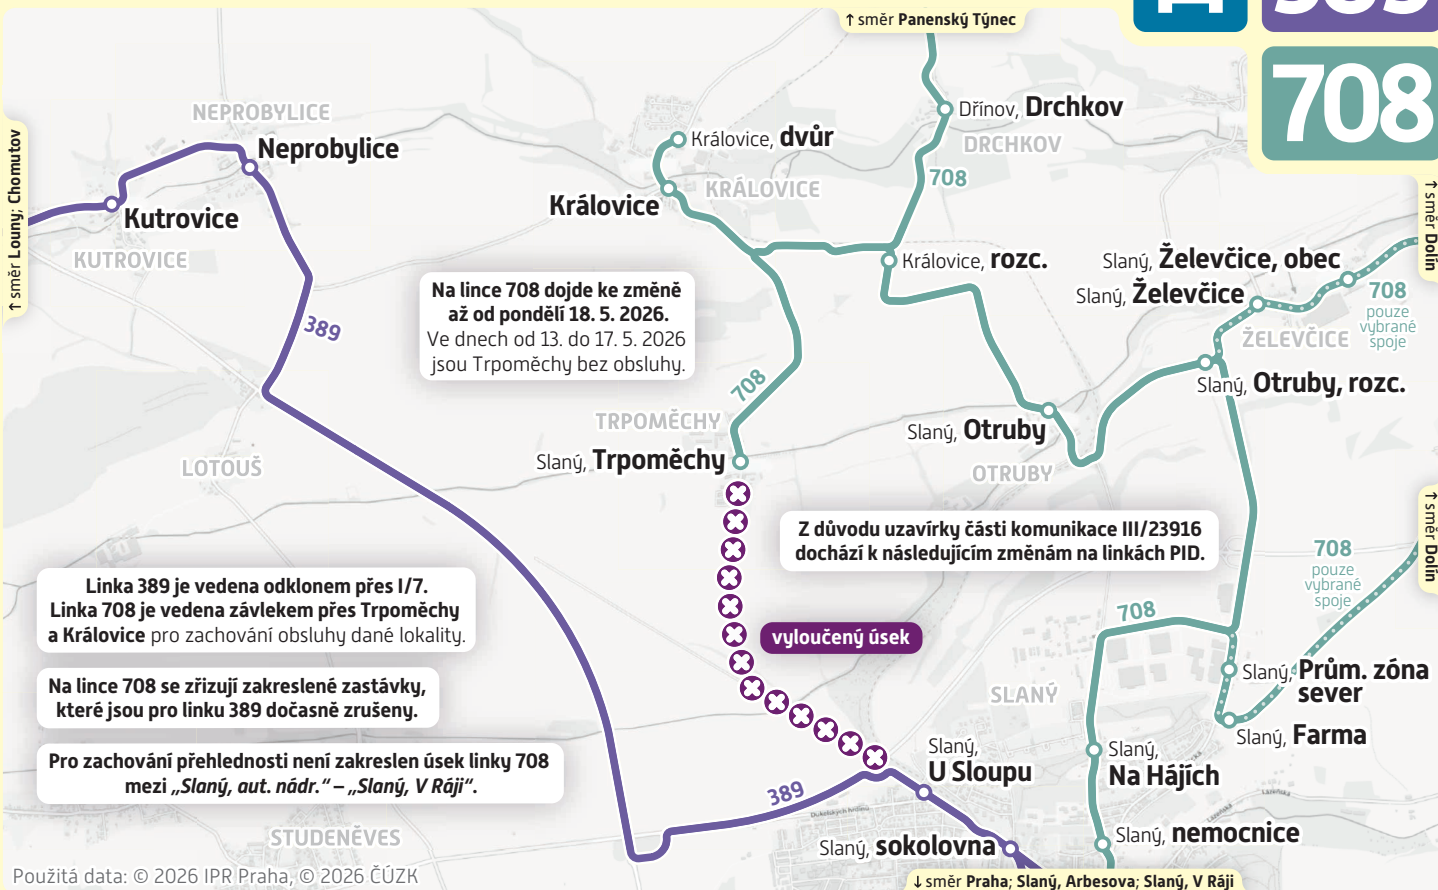

dočasná změna

od 13. května 2026 (středa)
do 7. června 2026 (neděle)

Uzavírka komunikace mezi Slaným a Trpoměchy

389

708

Pro přehlednost mapy jsou **zakresleny pouze linky důležité pro tuto výuku.**
Sledujte, prosím, jízdní řády zmíněných linek.